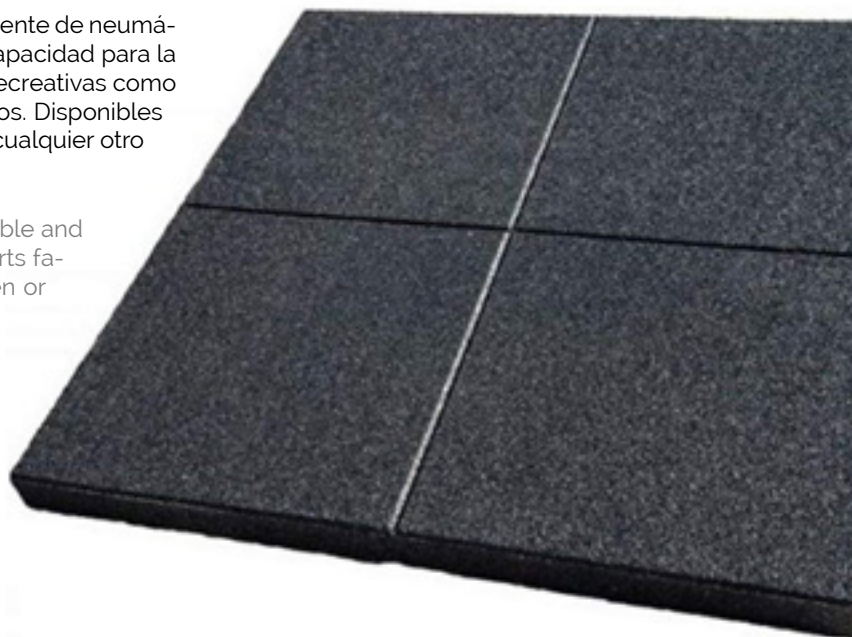

PAVIPARK

Losetas fabricadas con la recuperación del caucho procedente de neumáticos usados. Antideslizantes, permeables al agua y con capacidad para la amortiguación de impactos. Un material ideal para áreas recreativas como parques infantiles o para zonas deportivas como gimnasios. Disponibles en azul, rojo, verde y negro con posibilidad de hacerlo en cualquier otro color.

Tiles made from end-of-life tyres. Non-slip, water permeable and shock absorbing. An ideal material for playgrounds or sports facilities such as fitness centres. Available in blue, red, green or black. It can be made to order in any other colour.

Abacules fabriqués avec la récupération du caoutchouc provenant de pneumatiques usés. Antidérapant, perméables à l'eau et avec une capacité à amortir les impacts. Un matériel idéal pour les zones de loisir comme les parcs pour enfants ou pour les zones sportives comme les gymnases. Disponibles en bleu, rouge, vert et noir avec la possibilité de le fabriquer dans n'importe quelle autre couleur.

GALERÍA

GALLERY | GALERIE

TODOS NUESTROS PRODUCTOS

ALL OUR PRODUCTS | TOUS NOS PRODUITS

elastopark

Granzas de EPDM para crear composiciones sin juntas en exterior e interior. EPDM rubber chips for seamless indoor and outdoor flooring. Copeaux en EPDM pour créer des compositions sans joints à l'extérieur et à l'intérieur.