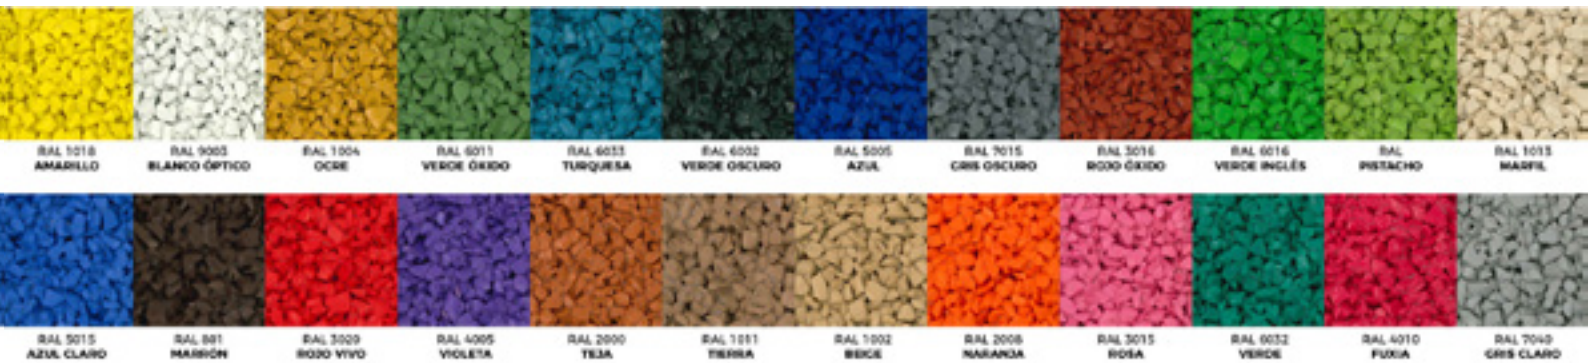

CARTA DE COLORES

LETTER OF COLORS | NUANCIER DE COULEURS