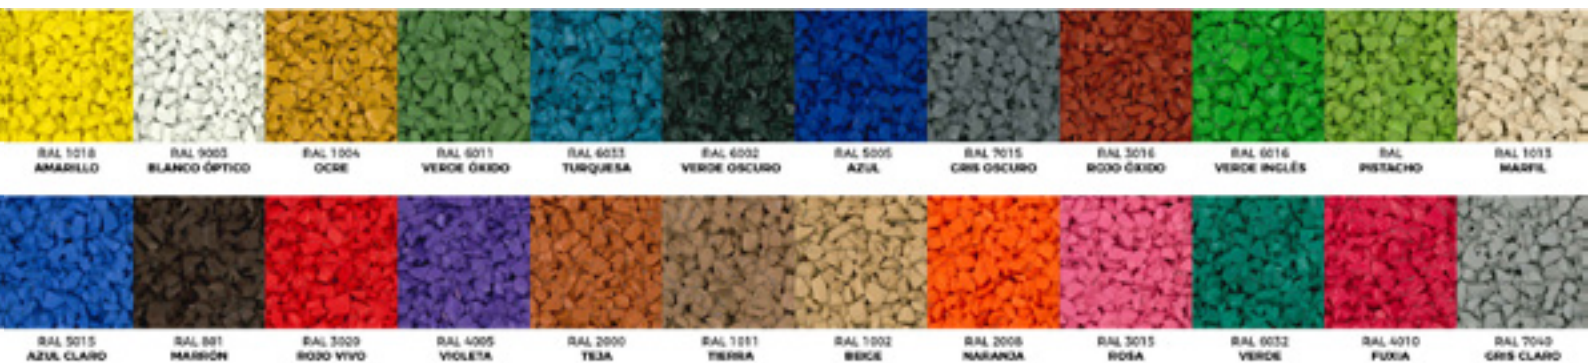

CARTA DE COLORES

LETTER OF COLORS | NUANCIER DE COULEURS